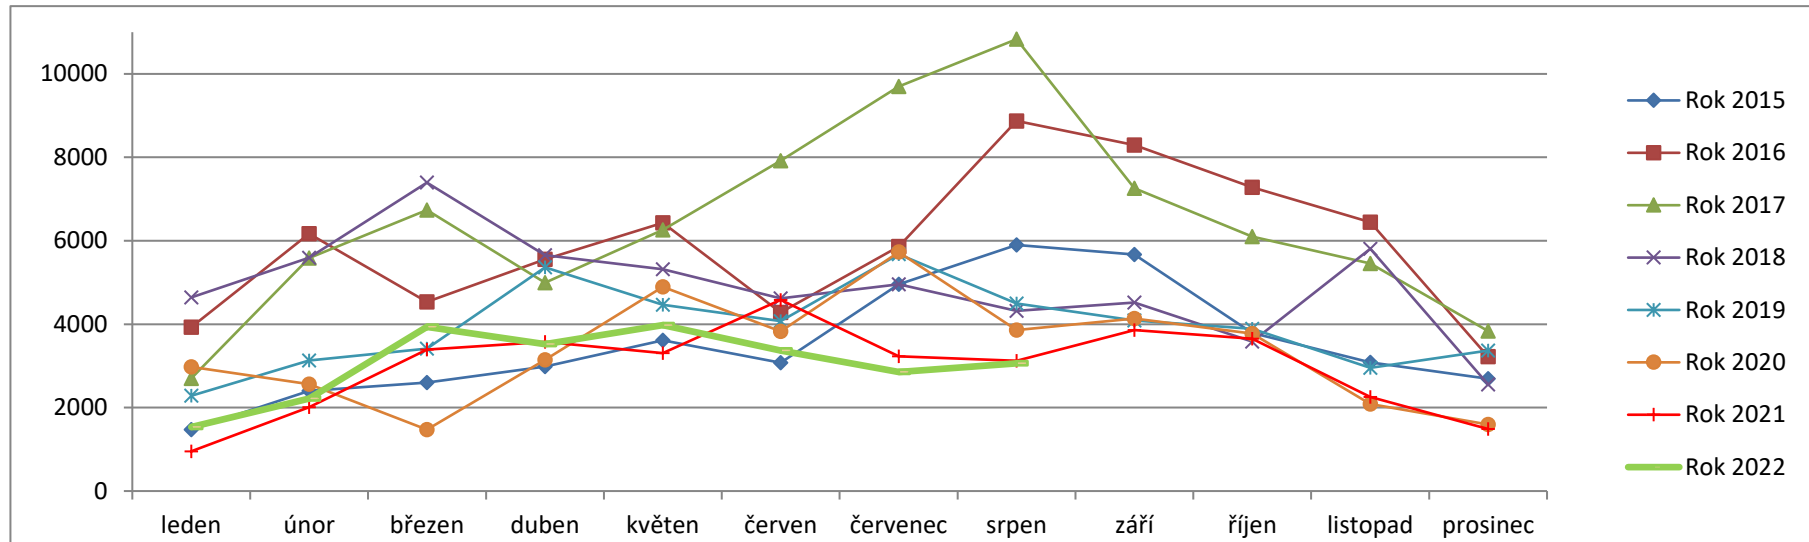

Počty pohybů za období 2015 až 2022

Aktualizováno k 31.08.2022

	leden	únor	březen	duben	květen	červen	červenec	srpen	září	říjen	listopad	prosinec	Celkem/rok
Rok 2015	1472	2400	2601	2984	3612	3077	4956	5900	5669	3790	3085	2695	42241
Rok 2016	3931	6171	4535	5555	6427	4278	5862	8873	8293	7278	6448	3221	70872
Rok 2017	2701	5584	6738	4998	6260	7916	9701	10832	7261	6099	5453	3833	77376
Rok 2018	4640	5592	7394	5657	5320	4620	4955	4322	4519	3583	5806	2558	58966
Rok 2019	2284	3130	3411	5366	4467	4074	5676	4498	4087	3890	2952	3369	47204
Rok 2020	2980	2560	1473	3146	4896	3829	5728	3862	4136	3778	2084	1594	40066
Rok 2021	953	2010	3390	3575	3305	4583	3228	3121	3859	3650	2254	1491	35419
Rok 2022	1534	2220	3935	3518	3978	3371	2853	3065					24474