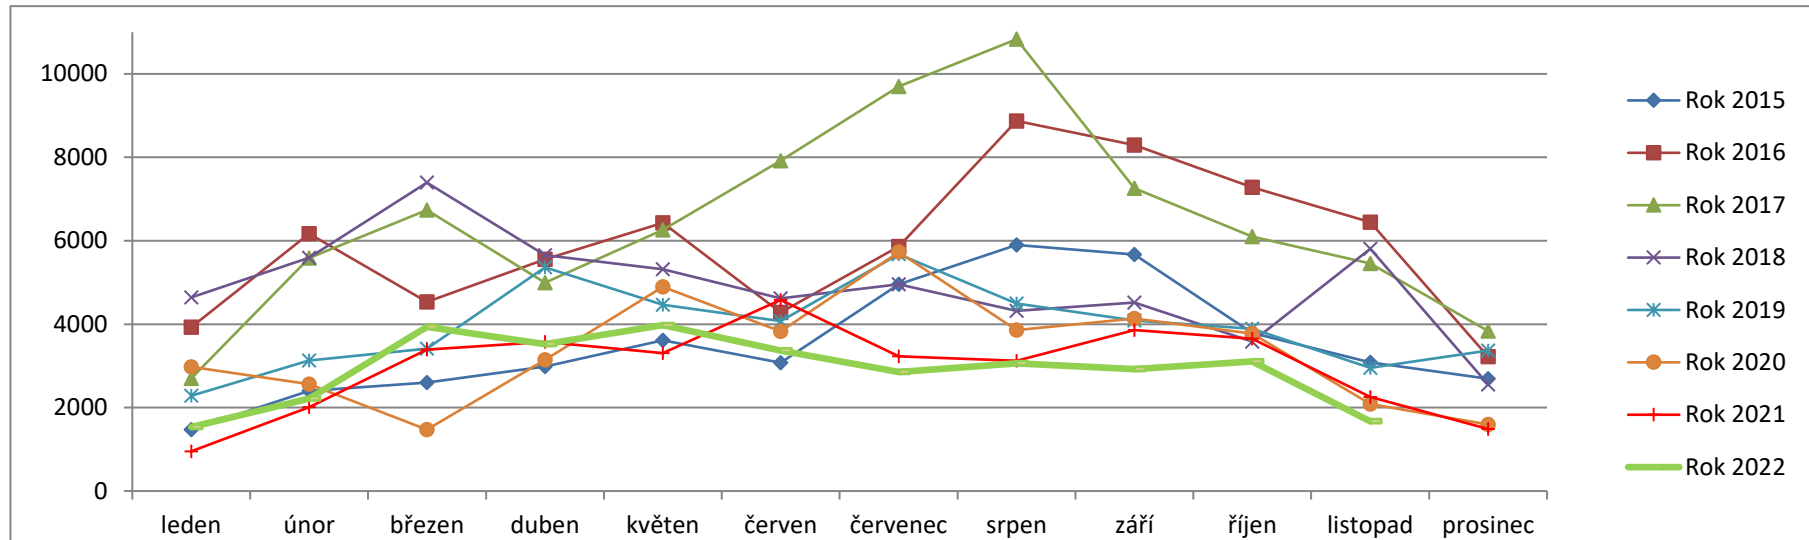

Počty pohybů za období 2015 až 2022

Aktualizováno k 30.11.2022

	leden	únor	březen	duben	květen	červen	červenec	srpen	září	říjen	listopad	prosinec	Celkem/rok
Rok 2015	1472	2400	2601	2984	3612	3077	4956	5900	5669	3790	3085	2695	42241
Rok 2016	3931	6171	4535	5555	6427	4278	5862	8873	8293	7278	6448	3221	70872
Rok 2017	2701	5584	6738	4998	6260	7916	9701	10832	7261	6099	5453	3833	77376
Rok 2018	4640	5592	7394	5657	5320	4620	4955	4322	4519	3583	5806	2558	58966
Rok 2019	2284	3130	3411	5366	4467	4074	5676	4498	4087	3890	2952	3369	47204
Rok 2020	2980	2560	1473	3146	4896	3829	5728	3862	4136	3778	2084	1594	40066
Rok 2021	953	2010	3390	3575	3305	4583	3228	3121	3859	3650	2254	1491	35419
Rok 2022	1534	2220	3935	3518	3978	3371	2853	3065	2922	3105	1676		32177