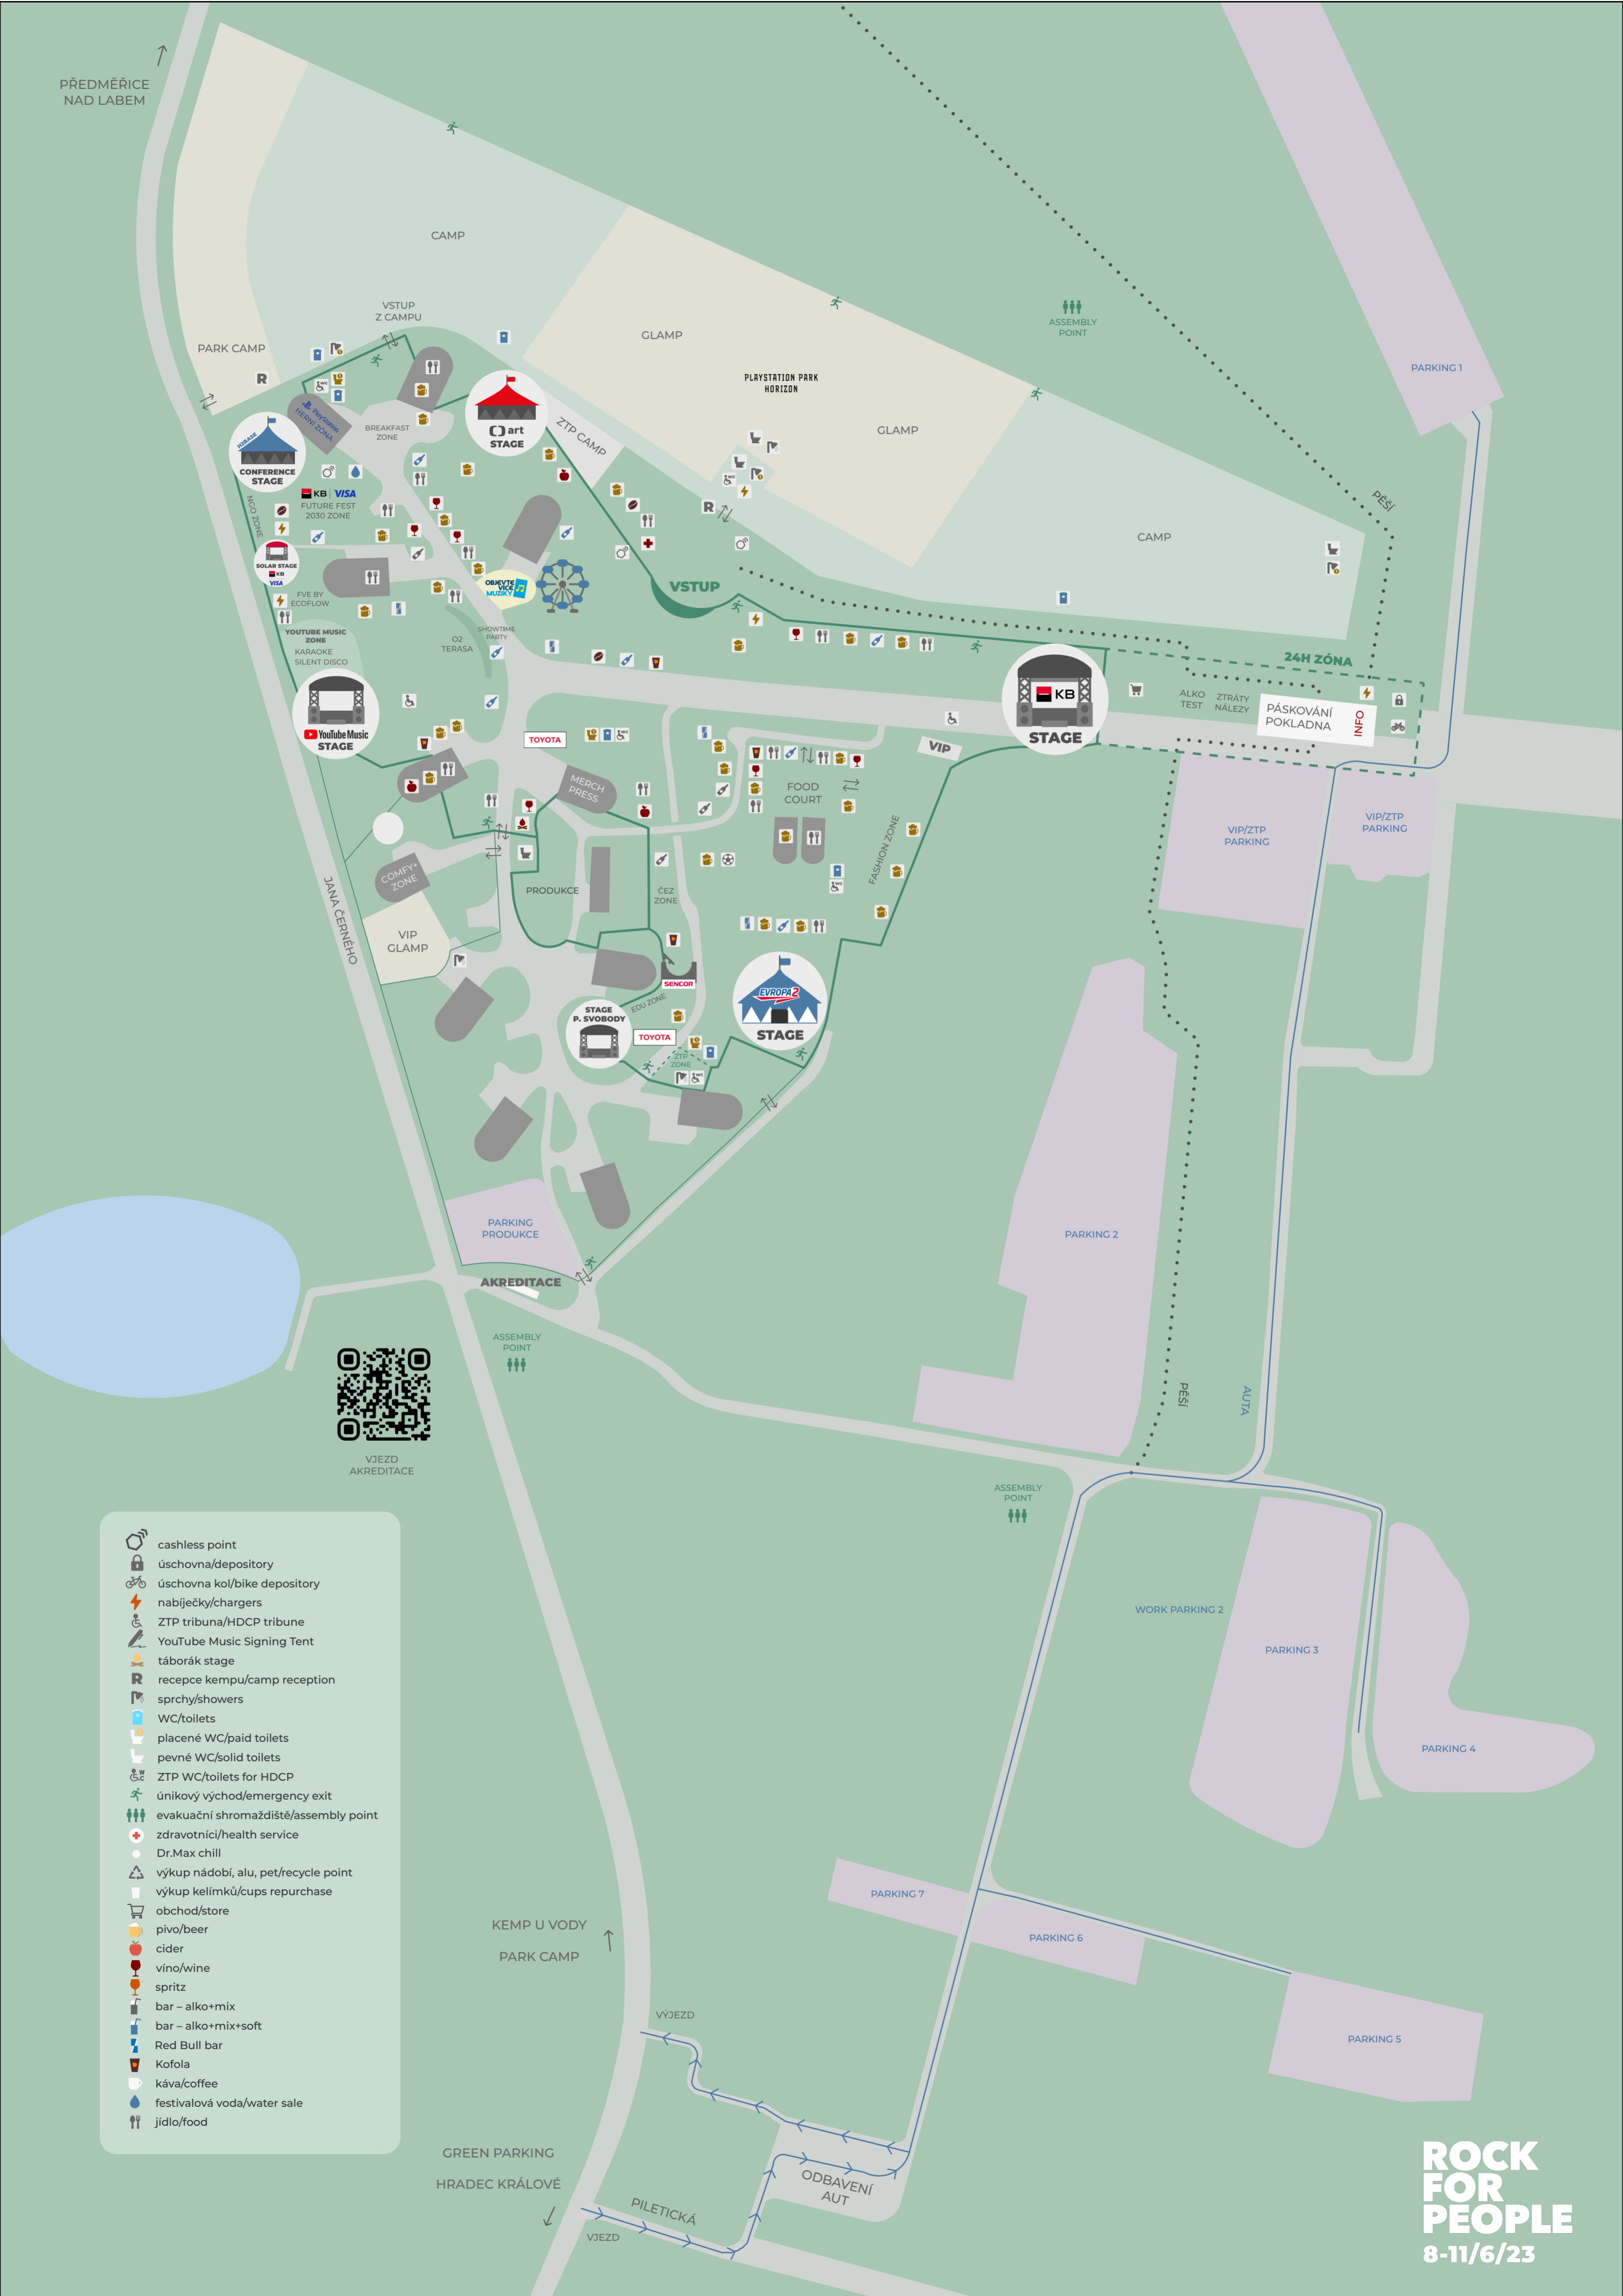

PŘEDMĚŘICE
NAD LABEM

- cashless point
- úschovna/depository
- úschovna kol/bike depository
- nabíječky/chargers
- ZTP tribuna/HDCP tribune
- YouTube Music Signing Tent
- táborák stage
- recepcie kempu/camp reception
- sprchy/showers
- WC/toilets
- placené WC/paid toilets
- pevné WC/solid toilets
- ZTP WC/toilets for HDCP
- únikový východ/emergency exit
- evakuační shromaždiště/assembly point
- zdravotníci/health service
- Dr. Max chill
- výkup nádobí, alu, pet/recycle point
- výkup kelímků/cups repurchase
- obchod/store
- pivo/beer
- cider
- víno/wine
- spritz
- bar - alko+mix
- bar - alko+mix+soft
- Red Bull bar
- Kofola
- káva/coffee
- festivalová voda/water sale
- jídlo/food

**ROCK
FOR
PEOPLE**
8-11/6/23