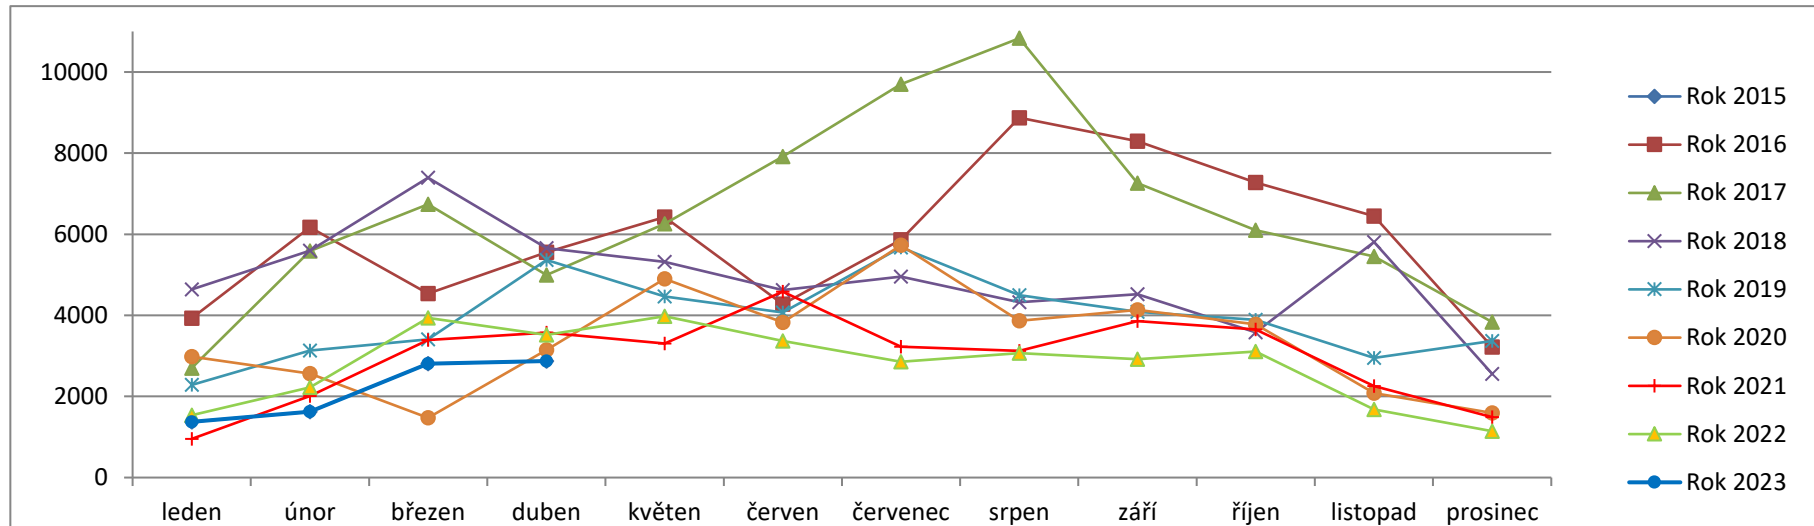

Počty pohybů za období 2015 až 2023

Aktualizováno k 30.4.2023

	leden	únor	březen	duben	květen	červen	červenec	srpen	září	říjen	listopad	prosinec	Celkem/rok
Rok 2015	1472	2400	2601	2984	3612	3077	4956	5900	5669	3790	3085	2695	42241
Rok 2016	3931	6171	4535	5555	6427	4278	5862	8873	8293	7278	6448	3221	70872
Rok 2017	2701	5584	6738	4998	6260	7916	9701	10832	7261	6099	5453	3833	77376
Rok 2018	4640	5592	7394	5657	5320	4620	4955	4322	4519	3583	5806	2558	58966
Rok 2019	2284	3130	3411	5366	4467	4074	5676	4498	4087	3890	2952	3369	47204
Rok 2020	2980	2560	1473	3146	4896	3829	5728	3862	4136	3778	2084	1594	40066
Rok 2021	953	2010	3390	3575	3305	4583	3228	3121	3859	3650	2254	1491	35419
Rok 2022	1534	2220	3935	3518	3978	3371	2853	3065	2922	3105	1676	1143	33320
Rok 2023	1374	1627	2805	2873									8679