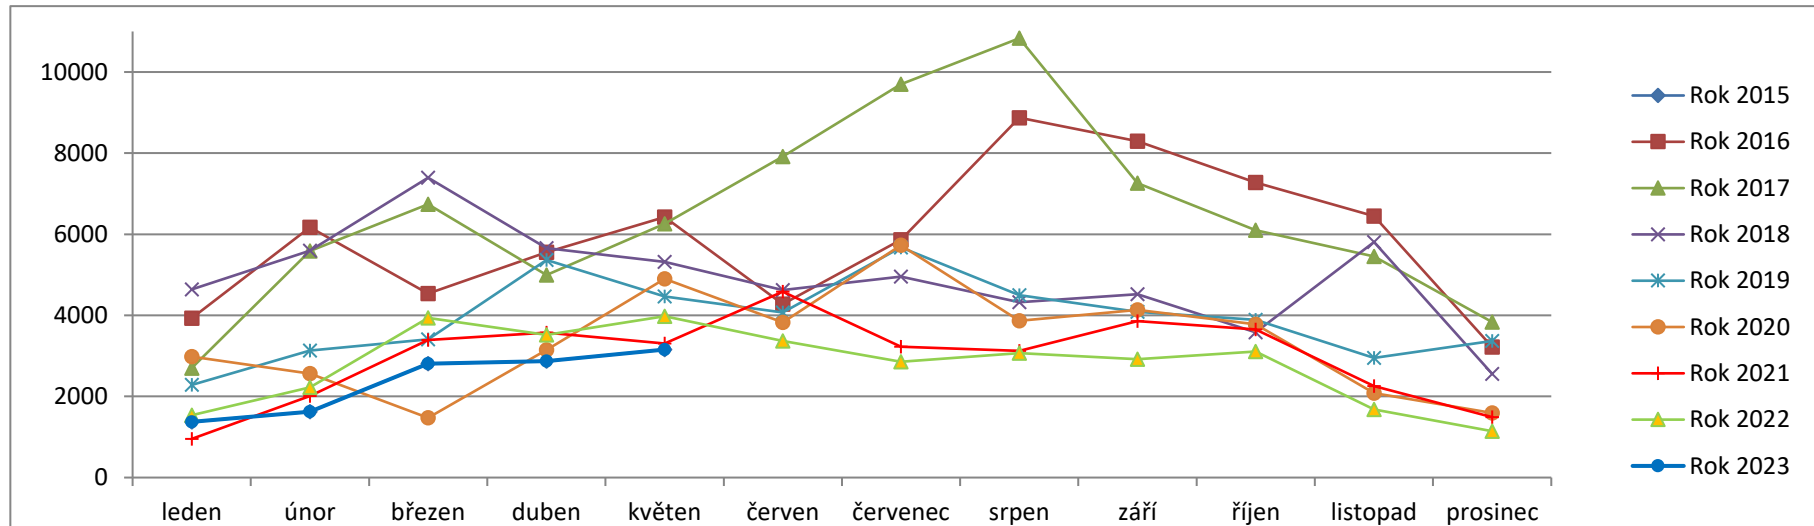

Počty pohybů za období 2015 až 2023

Aktualizováno k 31.5.2023

	leden	únor	březen	duben	květen	červen	červenec	srpen	září	říjen	listopad	prosinec	Celkem/rok
Rok 2015	1472	2400	2601	2984	3612	3077	4956	5900	5669	3790	3085	2695	42241
Rok 2016	3931	6171	4535	5555	6427	4278	5862	8873	8293	7278	6448	3221	70872
Rok 2017	2701	5584	6738	4998	6260	7916	9701	10832	7261	6099	5453	3833	77376
Rok 2018	4640	5592	7394	5657	5320	4620	4955	4322	4519	3583	5806	2558	58966
Rok 2019	2284	3130	3411	5366	4467	4074	5676	4498	4087	3890	2952	3369	47204
Rok 2020	2980	2560	1473	3146	4896	3829	5728	3862	4136	3778	2084	1594	40066
Rok 2021	953	2010	3390	3575	3305	4583	3228	3121	3859	3650	2254	1491	35419
Rok 2022	1534	2220	3935	3518	3978	3371	2853	3065	2922	3105	1676	1143	33320
Rok 2023	1374	1627	2805	2873	3156								11835