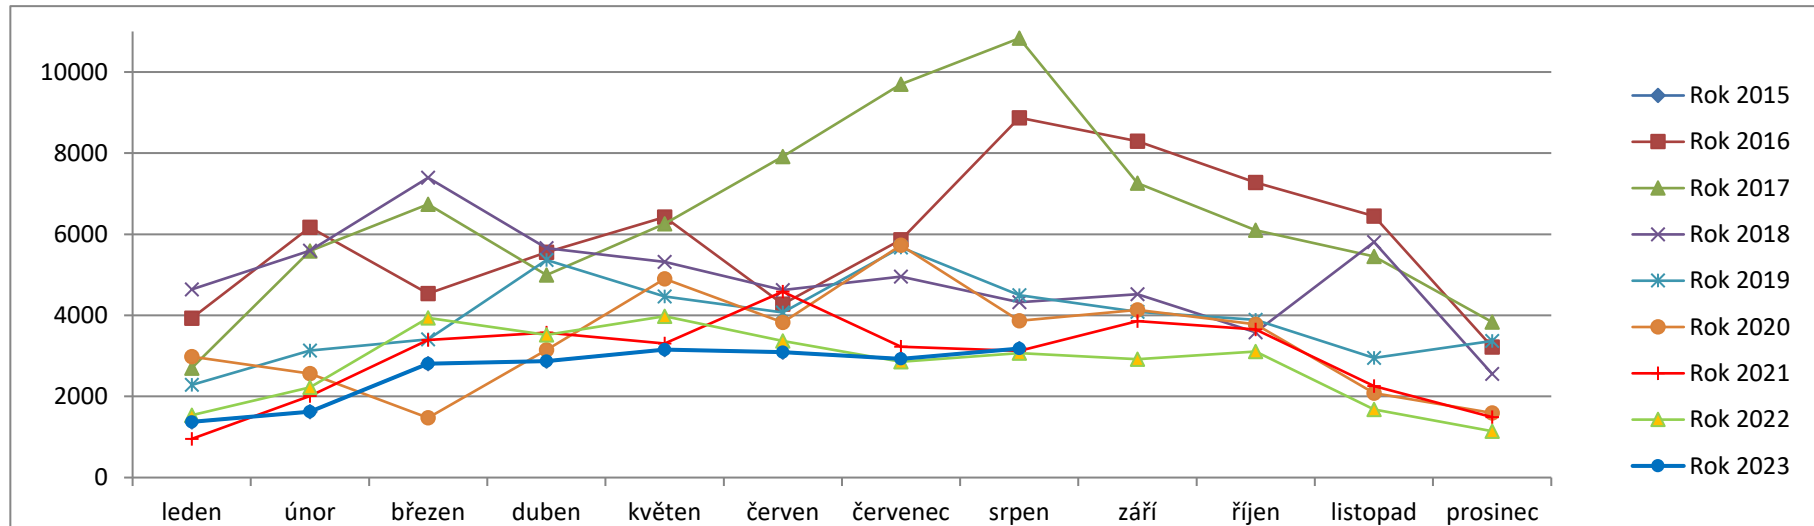

## Počty pohybů za období 2015 až 2023

Aktualizováno k 31.8.2023

	leden	únor	březen	duben	květen	červen	červenec	srpen	září	říjen	listopad	prosinec	Celkem/rok
Rok 2015	1472	2400	2601	2984	3612	3077	4956	5900	5669	3790	3085	2695	<b>42241</b>
Rok 2016	3931	6171	4535	5555	6427	4278	5862	8873	8293	7278	6448	3221	<b>70872</b>
Rok 2017	2701	5584	6738	4998	6260	7916	9701	10832	7261	6099	5453	3833	<b>77376</b>
Rok 2018	4640	5592	7394	5657	5320	4620	4955	4322	4519	3583	5806	2558	<b>58966</b>
Rok 2019	2284	3130	3411	5366	4467	4074	5676	4498	4087	3890	2952	3369	<b>47204</b>
Rok 2020	2980	2560	1473	3146	4896	3829	5728	3862	4136	3778	2084	1594	<b>40066</b>
Rok 2021	953	2010	3390	3575	3305	4583	3228	3121	3859	3650	2254	1491	<b>35419</b>
Rok 2022	1534	2220	3935	3518	3978	3371	2853	3065	2922	3105	1676	1143	<b>33320</b>
Rok 2023	1374	1627	2805	2873	3156	3094	2930	3181					<b>21040</b>