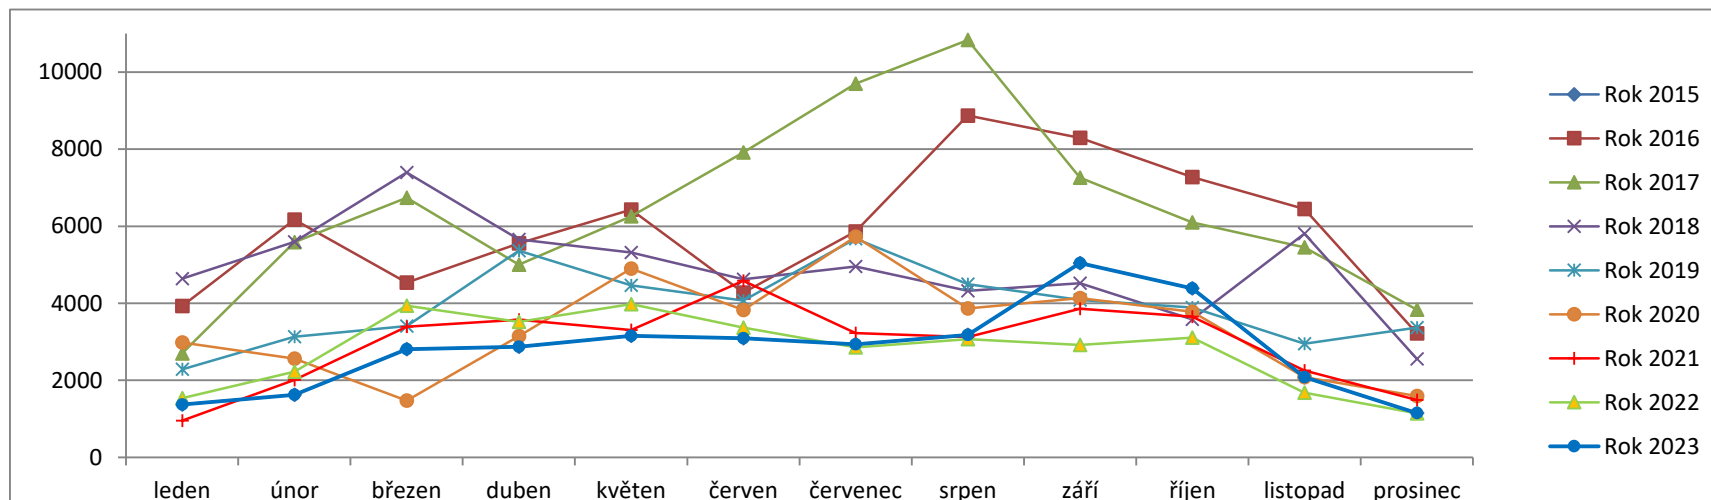

## Počty pohybů za období 2015 až 2023

Aktualizováno k 31.12.2023

	leden	únor	březen	duben	květen	červen	červenec	srpen	září	říjen	listopad	prosinec	Celkem/rok
Rok 2015	1472	2400	2601	2984	3612	3077	4956	5900	5669	3790	3085	2695	<b>42241</b>
Rok 2016	3931	6171	4535	5555	6427	4278	5862	8873	8293	7278	6448	3221	<b>70872</b>
Rok 2017	2701	5584	6738	4998	6260	7916	9701	10832	7261	6099	5453	3833	<b>77376</b>
Rok 2018	4640	5592	7394	5657	5320	4620	4955	4322	4519	3583	5806	2558	<b>58966</b>
Rok 2019	2284	3130	3411	5366	4467	4074	5676	4498	4087	3890	2952	3369	<b>47204</b>
Rok 2020	2980	2560	1473	3146	4896	3829	5728	3862	4136	3778	2084	1594	<b>40066</b>
Rok 2021	953	2010	3390	3575	3305	4583	3228	3121	3859	3650	2254	1491	<b>35419</b>
Rok 2022	1534	2220	3935	3518	3978	3371	2853	3065	2922	3105	1676	1143	<b>33320</b>
Rok 2023	1374	1627	2805	2873	3156	3094	2930	3181	5043	4390	2081	1150	<b>33704</b>