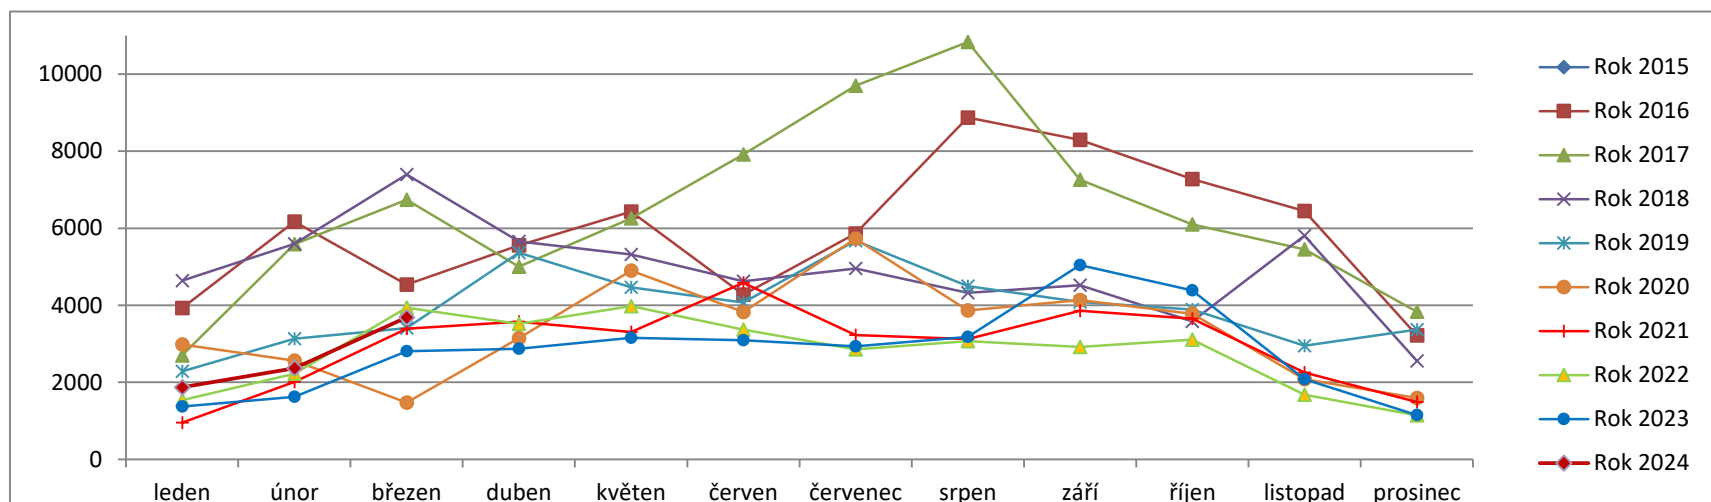

## Počty pohybů za období 2015 až 2024

Aktualizováno k 31.03.2024

	leden	únor	březen	duben	květen	červen	červenec	srpen	září	říjen	listopad	prosinec	Celkem/rok
Rok 2015	1472	2400	2601	2984	3612	3077	4956	5900	5669	3790	3085	2695	<b>42241</b>
Rok 2016	3931	6171	4535	5555	6427	4278	5862	8873	8293	7278	6448	3221	<b>70872</b>
Rok 2017	2701	5584	6738	4998	6260	7916	9701	10832	7261	6099	5453	3833	<b>77376</b>
Rok 2018	4640	5592	7394	5657	5320	4620	4955	4322	4519	3583	5806	2558	<b>58966</b>
Rok 2019	2284	3130	3411	5366	4467	4074	5676	4498	4087	3890	2952	3369	<b>47204</b>
Rok 2020	2980	2560	1473	3146	4896	3829	5728	3862	4136	3778	2084	1594	<b>40066</b>
Rok 2021	953	2010	3390	3575	3305	4583	3228	3121	3859	3650	2254	1491	<b>35419</b>
Rok 2022	1534	2220	3935	3518	3978	3371	2853	3065	2922	3105	1676	1143	<b>33320</b>
Rok 2023	1374	1627	2805	2873	3156	3094	2930	3181	5043	4390	2081	1150	<b>33704</b>
Rok 2024	1872	2363	3685										<b>7920</b>