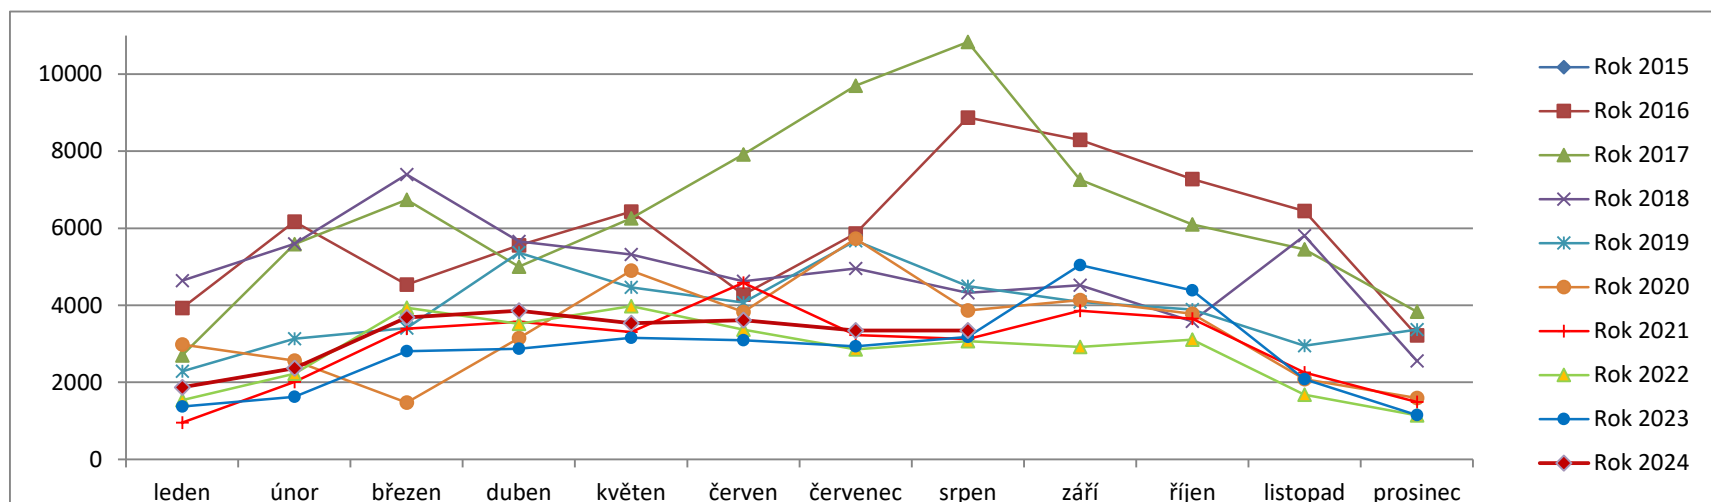

Počty pohybů za období 2015 až 2024

Aktualizováno k 31.08.2024

	leden	únor	březen	duben	květen	červen	červenec	srpen	září	říjen	listopad	prosinec	Celkem/rok
Rok 2015	1472	2400	2601	2984	3612	3077	4956	5900	5669	3790	3085	2695	42241
Rok 2016	3931	6171	4535	5555	6427	4278	5862	8873	8293	7278	6448	3221	70872
Rok 2017	2701	5584	6738	4998	6260	7916	9701	10832	7261	6099	5453	3833	77376
Rok 2018	4640	5592	7394	5657	5320	4620	4955	4322	4519	3583	5806	2558	58966
Rok 2019	2284	3130	3411	5366	4467	4074	5676	4498	4087	3890	2952	3369	47204
Rok 2020	2980	2560	1473	3146	4896	3829	5728	3862	4136	3778	2084	1594	40066
Rok 2021	953	2010	3390	3575	3305	4583	3228	3121	3859	3650	2254	1491	35419
Rok 2022	1534	2220	3935	3518	3978	3371	2853	3065	2922	3105	1676	1143	33320
Rok 2023	1374	1627	2805	2873	3156	3094	2930	3181	5043	4390	2081	1150	33704
Rok 2024	1872	2363	3685	3859	3535	3611	3344	3342					25611