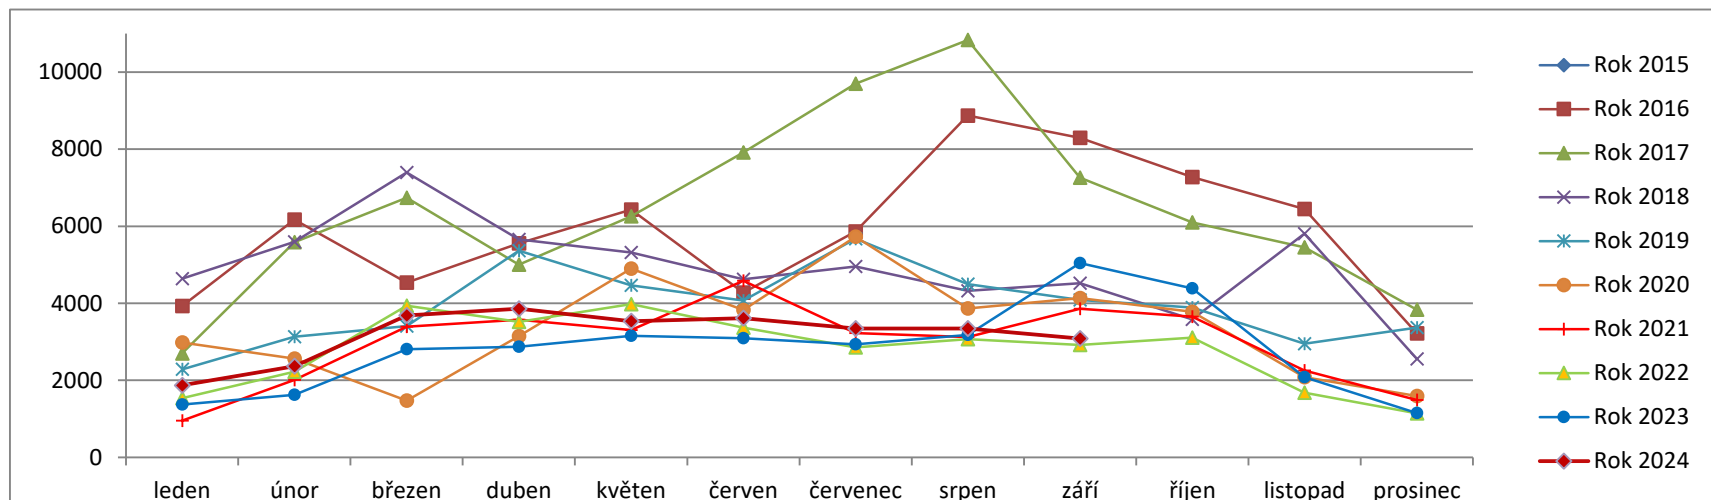

Počty pohybů za období 2015 až 2024

Aktualizováno k 30.9.2024

	leden	únor	březen	duben	květen	červen	červenec	srpen	září	říjen	listopad	prosinec	Celkem/rok
Rok 2015	1472	2400	2601	2984	3612	3077	4956	5900	5669	3790	3085	2695	42241
Rok 2016	3931	6171	4535	5555	6427	4278	5862	8873	8293	7278	6448	3221	70872
Rok 2017	2701	5584	6738	4998	6260	7916	9701	10832	7261	6099	5453	3833	77376
Rok 2018	4640	5592	7394	5657	5320	4620	4955	4322	4519	3583	5806	2558	58966
Rok 2019	2284	3130	3411	5366	4467	4074	5676	4498	4087	3890	2952	3369	47204
Rok 2020	2980	2560	1473	3146	4896	3829	5728	3862	4136	3778	2084	1594	40066
Rok 2021	953	2010	3390	3575	3305	4583	3228	3121	3859	3650	2254	1491	35419
Rok 2022	1534	2220	3935	3518	3978	3371	2853	3065	2922	3105	1676	1143	33320
Rok 2023	1374	1627	2805	2873	3156	3094	2930	3181	5043	4390	2081	1150	33704
Rok 2024	1872	2363	3685	3859	3535	3611	3344	3342	3086				28697