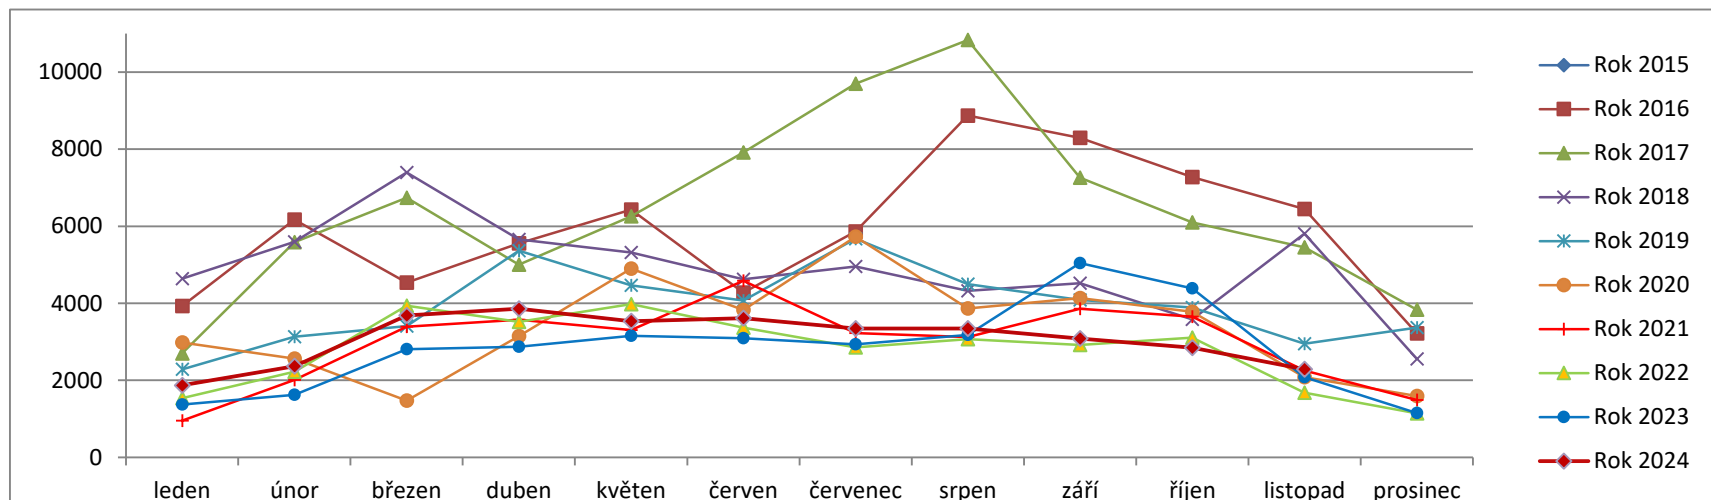

Počty pohybů za období 2015 až 2024

Aktualizováno k 30.11.2024

	leden	únor	březen	duben	květen	červen	červenec	srpen	září	říjen	listopad	prosinec	Celkem/rok
Rok 2015	1472	2400	2601	2984	3612	3077	4956	5900	5669	3790	3085	2695	42241
Rok 2016	3931	6171	4535	5555	6427	4278	5862	8873	8293	7278	6448	3221	70872
Rok 2017	2701	5584	6738	4998	6260	7916	9701	10832	7261	6099	5453	3833	77376
Rok 2018	4640	5592	7394	5657	5320	4620	4955	4322	4519	3583	5806	2558	58966
Rok 2019	2284	3130	3411	5366	4467	4074	5676	4498	4087	3890	2952	3369	47204
Rok 2020	2980	2560	1473	3146	4896	3829	5728	3862	4136	3778	2084	1594	40066
Rok 2021	953	2010	3390	3575	3305	4583	3228	3121	3859	3650	2254	1491	35419
Rok 2022	1534	2220	3935	3518	3978	3371	2853	3065	2922	3105	1676	1143	33320
Rok 2023	1374	1627	2805	2873	3156	3094	2930	3181	5043	4390	2081	1150	33704
Rok 2024	1872	2363	3685	3859	3535	3611	3344	3342	3086	2844	2287		33828