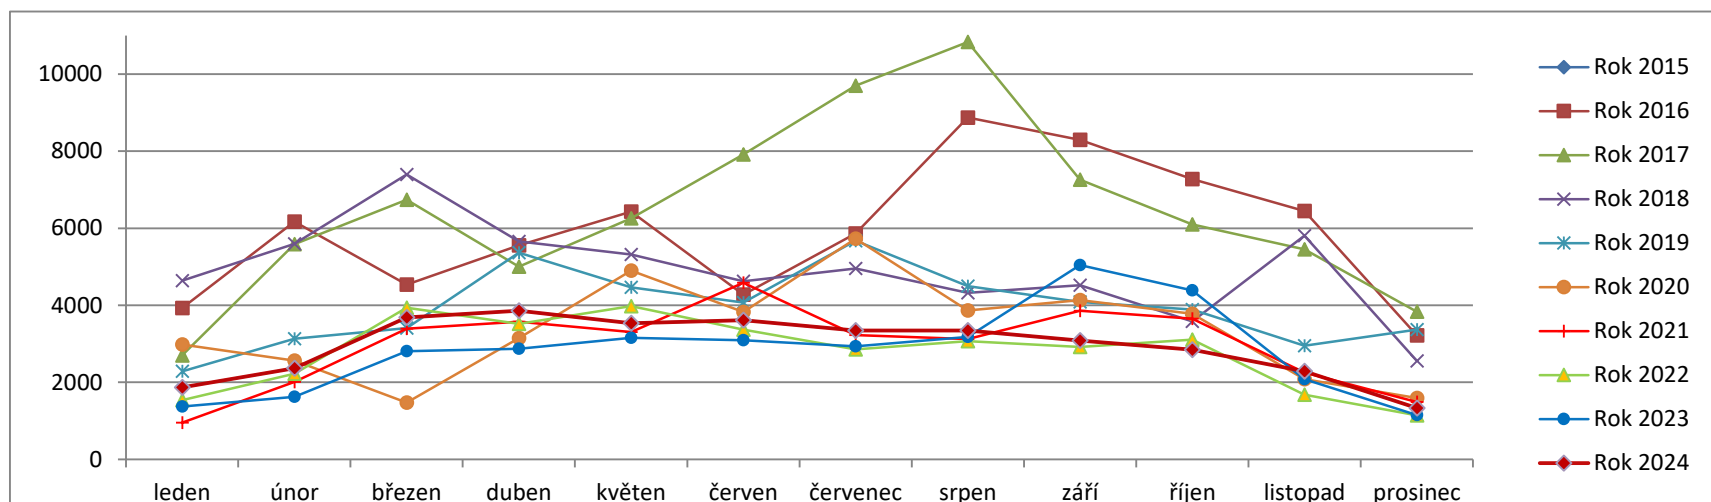

Počty pohybů za období 2015 až 2024

Aktualizováno k 31.12.2024

	leden	únor	březen	duben	květen	červen	červenec	srpen	září	říjen	listopad	prosinec	Celkem/rok
Rok 2015	1472	2400	2601	2984	3612	3077	4956	5900	5669	3790	3085	2695	42241
Rok 2016	3931	6171	4535	5555	6427	4278	5862	8873	8293	7278	6448	3221	70872
Rok 2017	2701	5584	6738	4998	6260	7916	9701	10832	7261	6099	5453	3833	77376
Rok 2018	4640	5592	7394	5657	5320	4620	4955	4322	4519	3583	5806	2558	58966
Rok 2019	2284	3130	3411	5366	4467	4074	5676	4498	4087	3890	2952	3369	47204
Rok 2020	2980	2560	1473	3146	4896	3829	5728	3862	4136	3778	2084	1594	40066
Rok 2021	953	2010	3390	3575	3305	4583	3228	3121	3859	3650	2254	1491	35419
Rok 2022	1534	2220	3935	3518	3978	3371	2853	3065	2922	3105	1676	1143	33320
Rok 2023	1374	1627	2805	2873	3156	3094	2930	3181	5043	4390	2081	1150	33704
Rok 2024	1872	2363	3685	3859	3535	3611	3344	3342	3086	2844	2287	1333	35161