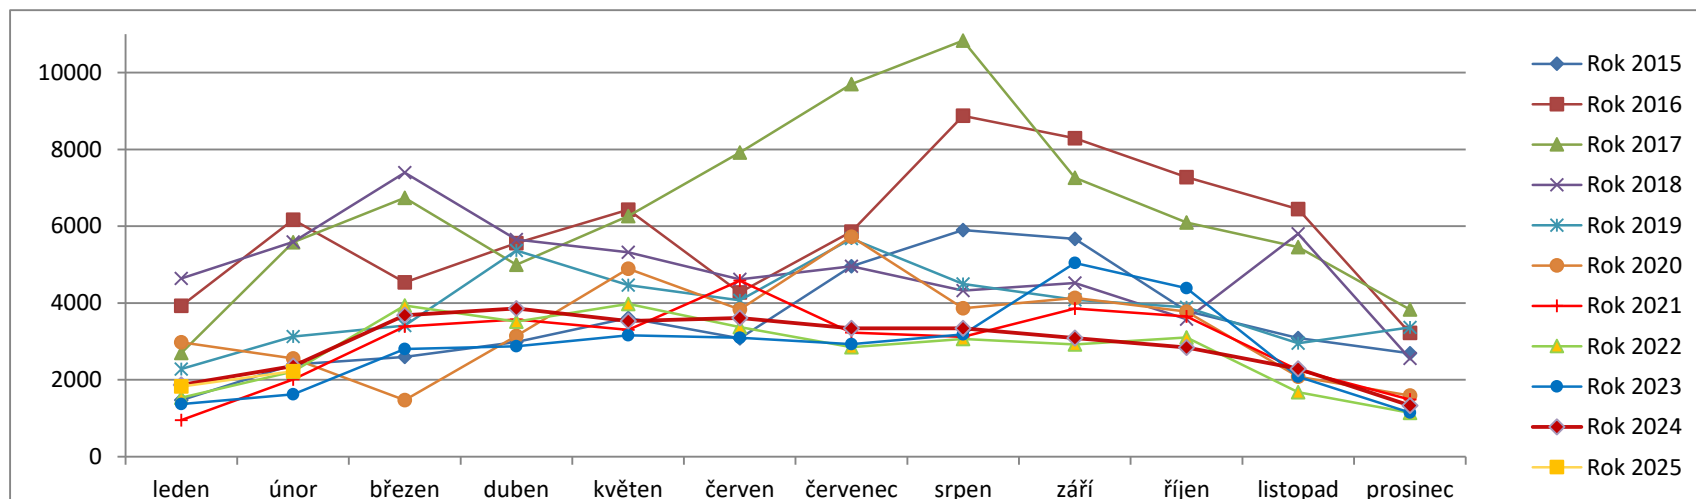

Počty pohybů za období 2015 až 2025

Aktualizováno k 28.02.2025

	leden	únor	březen	duben	květen	červen	červenec	srpen	září	říjen	listopad	prosinec	Celkem/rok
Rok 2015	1472	2400	2601	2984	3612	3077	4956	5900	5669	3790	3085	2695	42241
Rok 2016	3931	6171	4535	5555	6427	4278	5862	8873	8293	7278	6448	3221	70872
Rok 2017	2701	5584	6738	4998	6260	7916	9701	10832	7261	6099	5453	3833	77376
Rok 2018	4640	5592	7394	5657	5320	4620	4955	4322	4519	3583	5806	2558	58966
Rok 2019	2284	3130	3411	5366	4467	4074	5676	4498	4087	3890	2952	3369	47204
Rok 2020	2980	2560	1473	3146	4896	3829	5728	3862	4136	3778	2084	1594	40066
Rok 2021	953	2010	3390	3575	3305	4583	3228	3121	3859	3650	2254	1491	35419
Rok 2022	1534	2220	3935	3518	3978	3371	2853	3065	2922	3105	1676	1143	33320
Rok 2023	1374	1627	2805	2873	3156	3094	2930	3181	5043	4390	2081	1150	33704
Rok 2024	1872	2363	3685	3859	3535	3611	3344	3342	3086	2844	2287	1333	35161
Rok 2025	1826	2225											4051