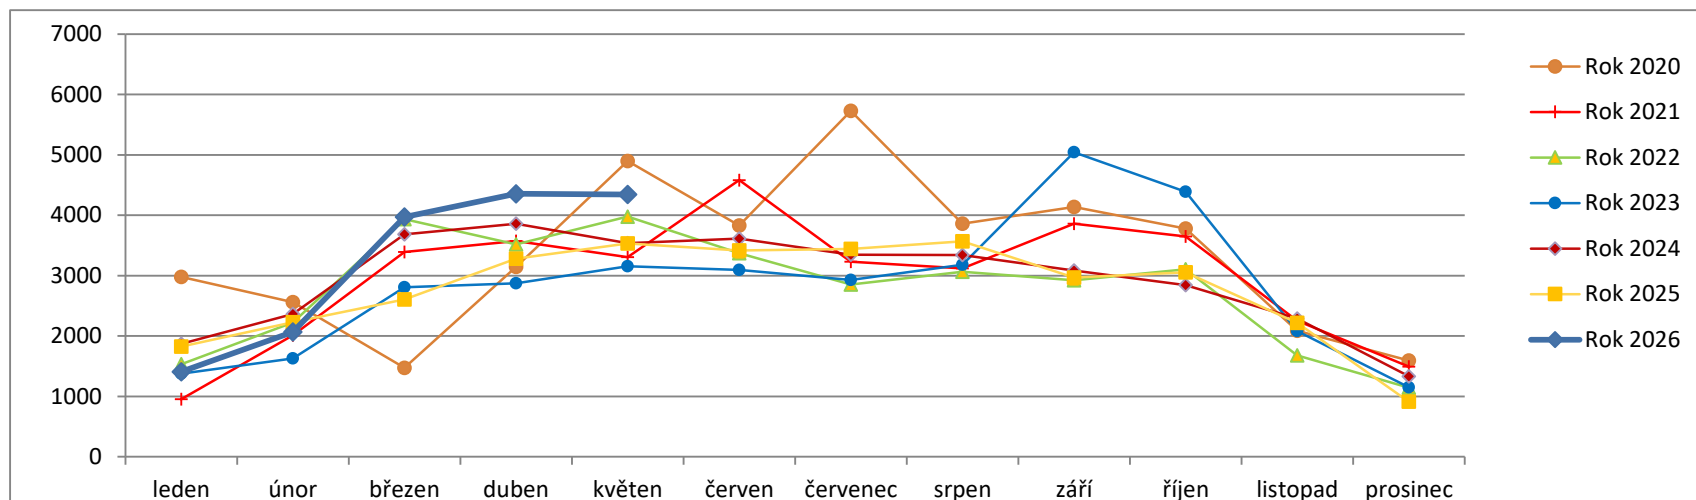

## Počty pohybů za období 2020 až 2026

Aktualizováno k 31.05.2026

	leden	únor	březen	duben	květen	červen	červenec	srpen	září	říjen	listopad	prosinec	Celkem/rok
Rok 2020	2980	2560	1473	3146	4896	3829	5728	3862	4136	3778	2084	1594	<b>40066</b>
Rok 2021	953	2010	3390	3575	3305	4583	3228	3121	3859	3650	2254	1491	<b>35419</b>
Rok 2022	1534	2220	3935	3518	3978	3371	2853	3065	2922	3105	1676	1143	<b>33320</b>
Rok 2023	1374	1627	2805	2873	3156	3094	2930	3181	5043	4390	2081	1150	<b>33704</b>
Rok 2024	1872	2363	3685	3859	3535	3611	3344	3342	3086	2844	2287	1333	<b>35161</b>
Rok 2025	1826	2225	2603	3281	3533	3419	3442	3568	2967	3055	2216	910	<b>33045</b>
Rok 2026	1408	2066	3971	4356	4343								<b>16144</b>