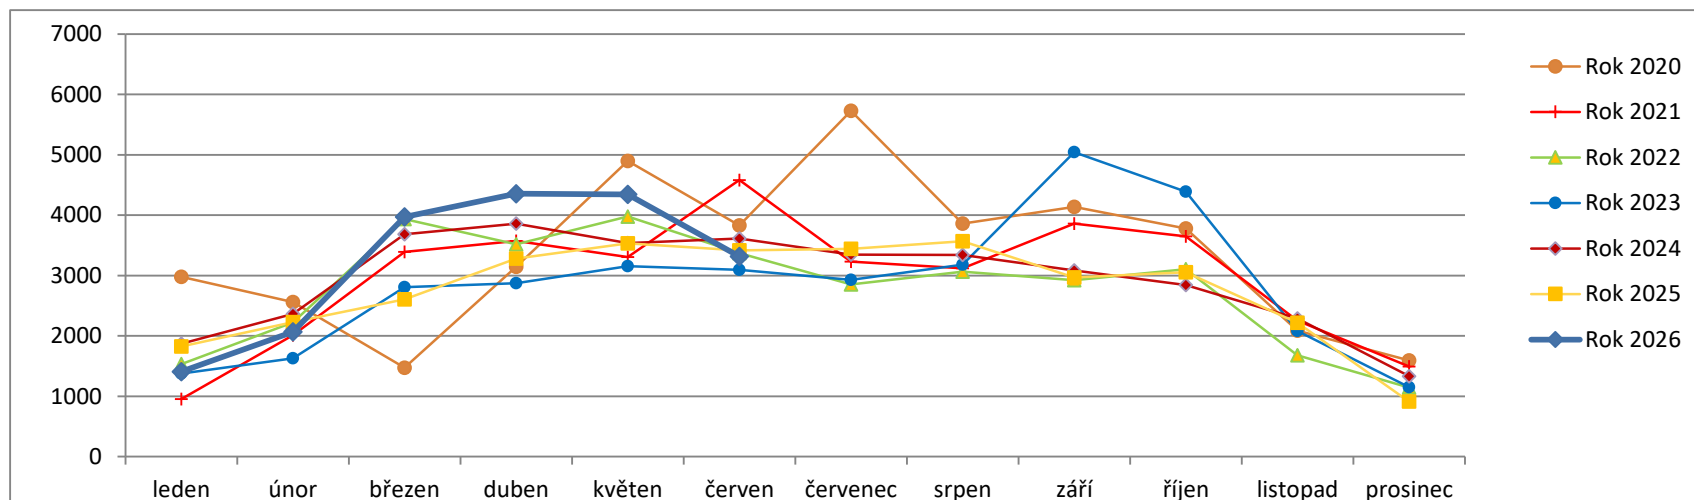

Počty pohybů za období 2020 až 2026

Aktualizováno k 30.06.2026

	leden	únor	březen	duben	květen	červen	červenec	srpen	září	říjen	listopad	prosinec	Celkem/rok
Rok 2020	2980	2560	1473	3146	4896	3829	5728	3862	4136	3778	2084	1594	40066
Rok 2021	953	2010	3390	3575	3305	4583	3228	3121	3859	3650	2254	1491	35419
Rok 2022	1534	2220	3935	3518	3978	3371	2853	3065	2922	3105	1676	1143	33320
Rok 2023	1374	1627	2805	2873	3156	3094	2930	3181	5043	4390	2081	1150	33704
Rok 2024	1872	2363	3685	3859	3535	3611	3344	3342	3086	2844	2287	1333	35161
Rok 2025	1826	2225	2603	3281	3533	3419	3442	3568	2967	3055	2216	910	33045
Rok 2026	1408	2066	3971	4356	4343	3317							19461